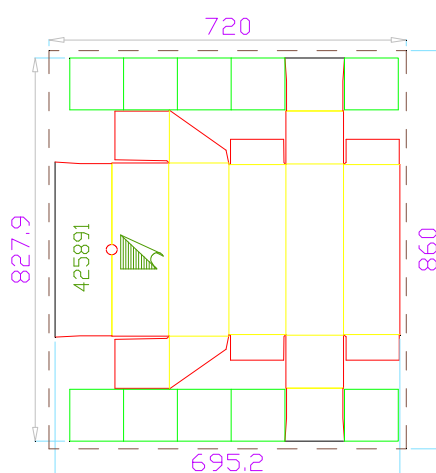

Wine-Pack®

Imballaggi Portabottiglie sicuri al 100%

KIT Per 1 Bottiglia Come Disegno Sotto Composto da:

Guscio in Foam Per Tappo mm 110x110 Sp. 30

Guscio in Foam Per Fondo mm 110x110 Sp. 30

Scatola In Micro Onda mm 112x112x375

Compresa di tasselli di spessoramento.

KIT Per 3 Bottiglie Come Disegno Sotto Composto da:

Guscio in Foam Per Tappo mm 110x330 Sp. 30

Guscio in Foam Per Fondo mm 110x330 Sp. 30

Scatola In Micro Onda mm 336x112x375