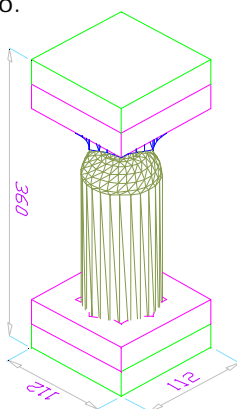

Wine-Pack®

Imballaggi Portabottiglie sicuri al 100%

KIT Per 1 Bottiglia Come Disegno Sotto Composto da:

Guscio in Foam Per Tappo mm 110x110 Sp. 30

Guscio in Foam Per Fondo mm 110x110 Sp. 30

Scatola In Micro Onda mm 112x112x375

Compresa di tasselli di spessoramento.

KIT Per 3 Bottiglie Come Disegno Sotto Composto da:

Guscio in Foam Per Tappo mm 110x330 Sp. 30

Guscio in Foam Per Fondo mm 110x330 Sp. 30

Scatola In Micro Onda mm 336x112x375