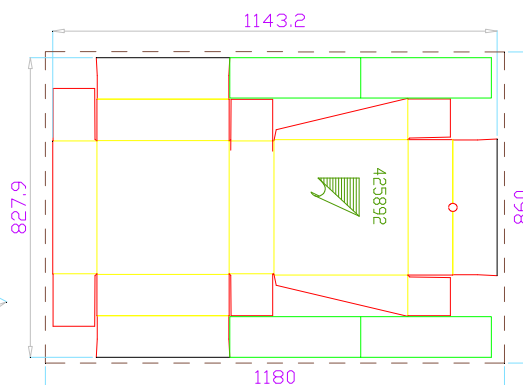

KIT Per 3 Bottiglie Come Disegno Sotto Composto da:

Guscio in Foam Per Tappo mm 110x330 Sp. 30

Guscio in Foam Per Fondo mm 110x330 Sp. 30

Scatola In Micro Onda mm 336x112x375

Compresa di tasselli di spessoramento.