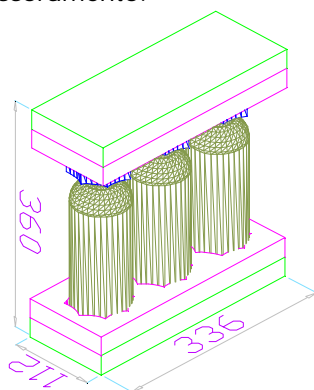

Wine-Pack®

Imballaggi Portabottiglie sicuri al 100%

KIT Per 1 Bottiglia Come Disegno Sotto Composto da:

Guscio in Foam Per Tappo mm 110x110 Sp. 30

Guscio in Foam Per Fondo mm 110x110 Sp. 30

Scatola In Micro Onda mm 112x112x375

Compresa di tasselli di spessoramento.

KIT Per 3 Bottiglie Come Disegno Sotto Composto da:

Guscio in Foam Per Tappo mm 110x330 Sp. 30

Guscio in Foam Per Fondo mm 110x330 Sp. 30

Scatola In Micro Onda mm 336x112x375

Compresa di tasselli di spessoramento.

Tutti i prezzi sono IVA ESCLUSA

PREZZI FRANCO NOSTRO STABILIMENTO

PERSONALIZZAZIONE A PARTIRE DA 500 SCATOLE